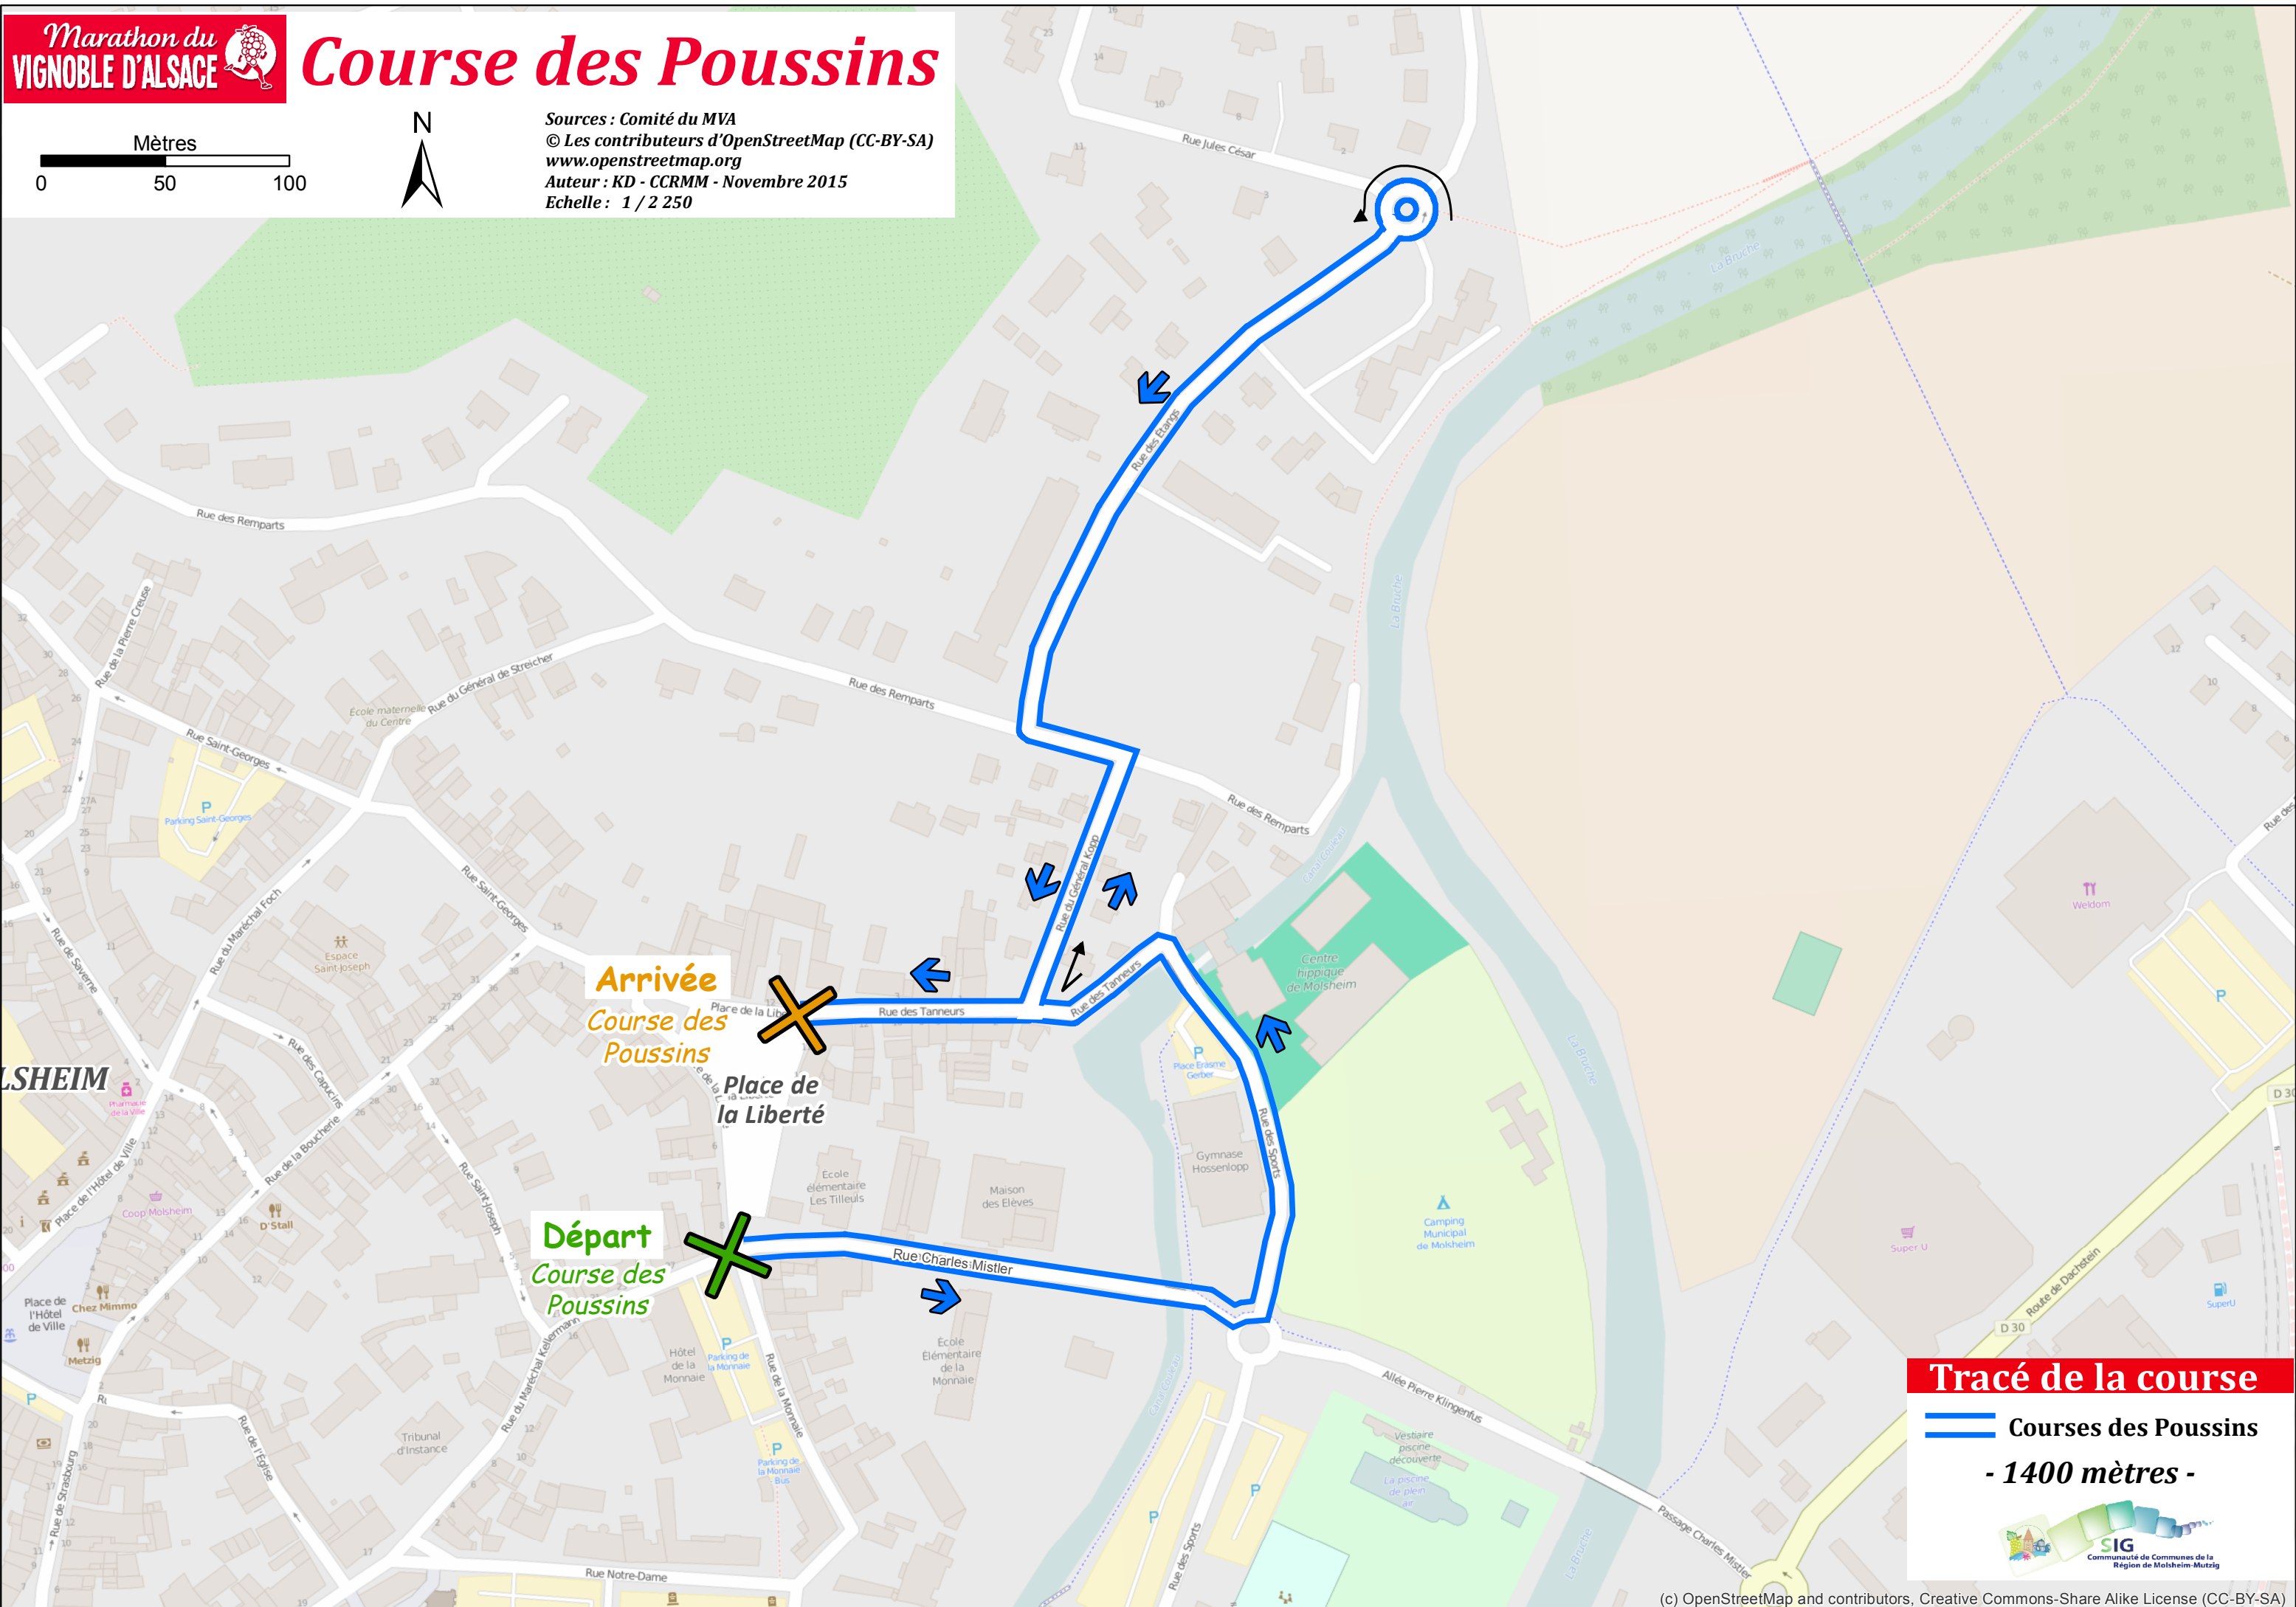

Sources : Comité du MVA
© Les contributeurs d'OpenStreetMap (CC-BY-SA)
www.openstreetmap.org
Auteur : KD - CCRMM - Novembre 2015
Echelle : 1 / 2 250

Arrivée
Course des
Poussins

Départ
Course des
Poussins

Tracé de la course

 Courses des Poussins
- 1400 mètres -