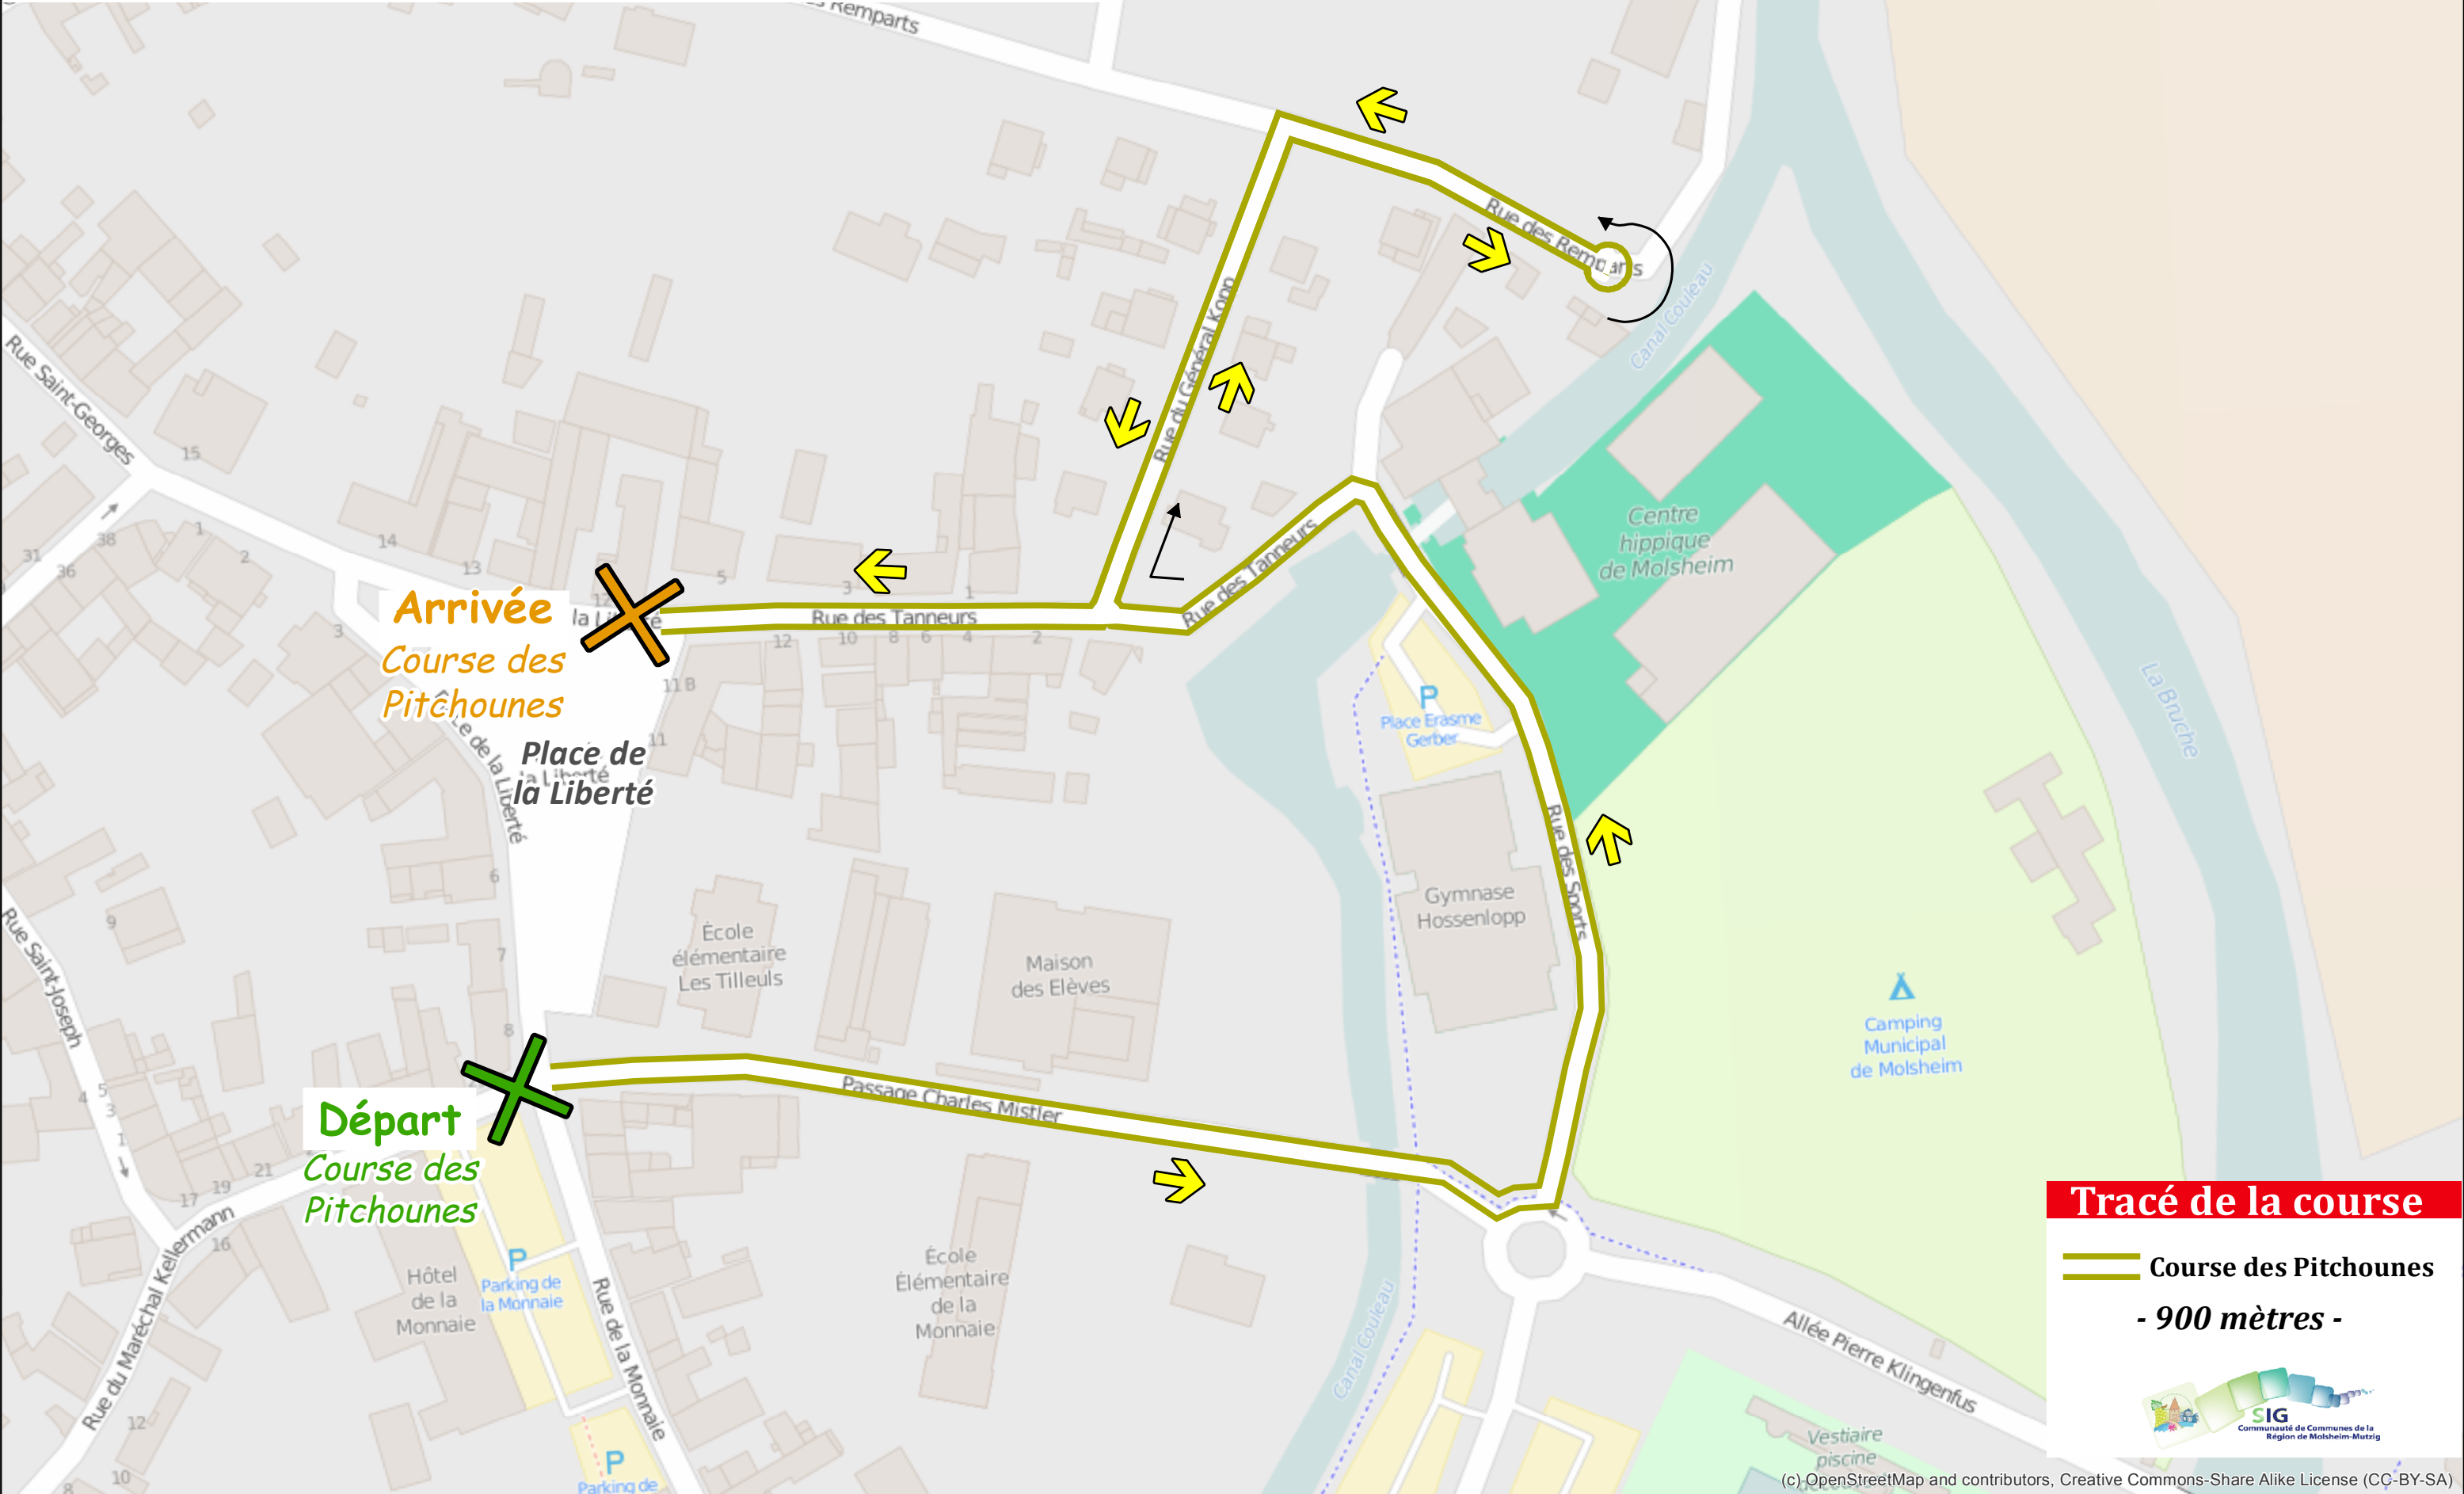

Sources : Comité du MVA
© Les contributeurs d'OpenStreetMap (CC-BY-SA)
www.openstreetmap.org
Auteur : KD - CCRMM - Novembre 2015
Echelle : 1 / 1 250

Arrivée
Course des Pitchounes

Départ
Course des Pitchounes

Tracé de la course

Course des Pitchounes
- 900 mètres -