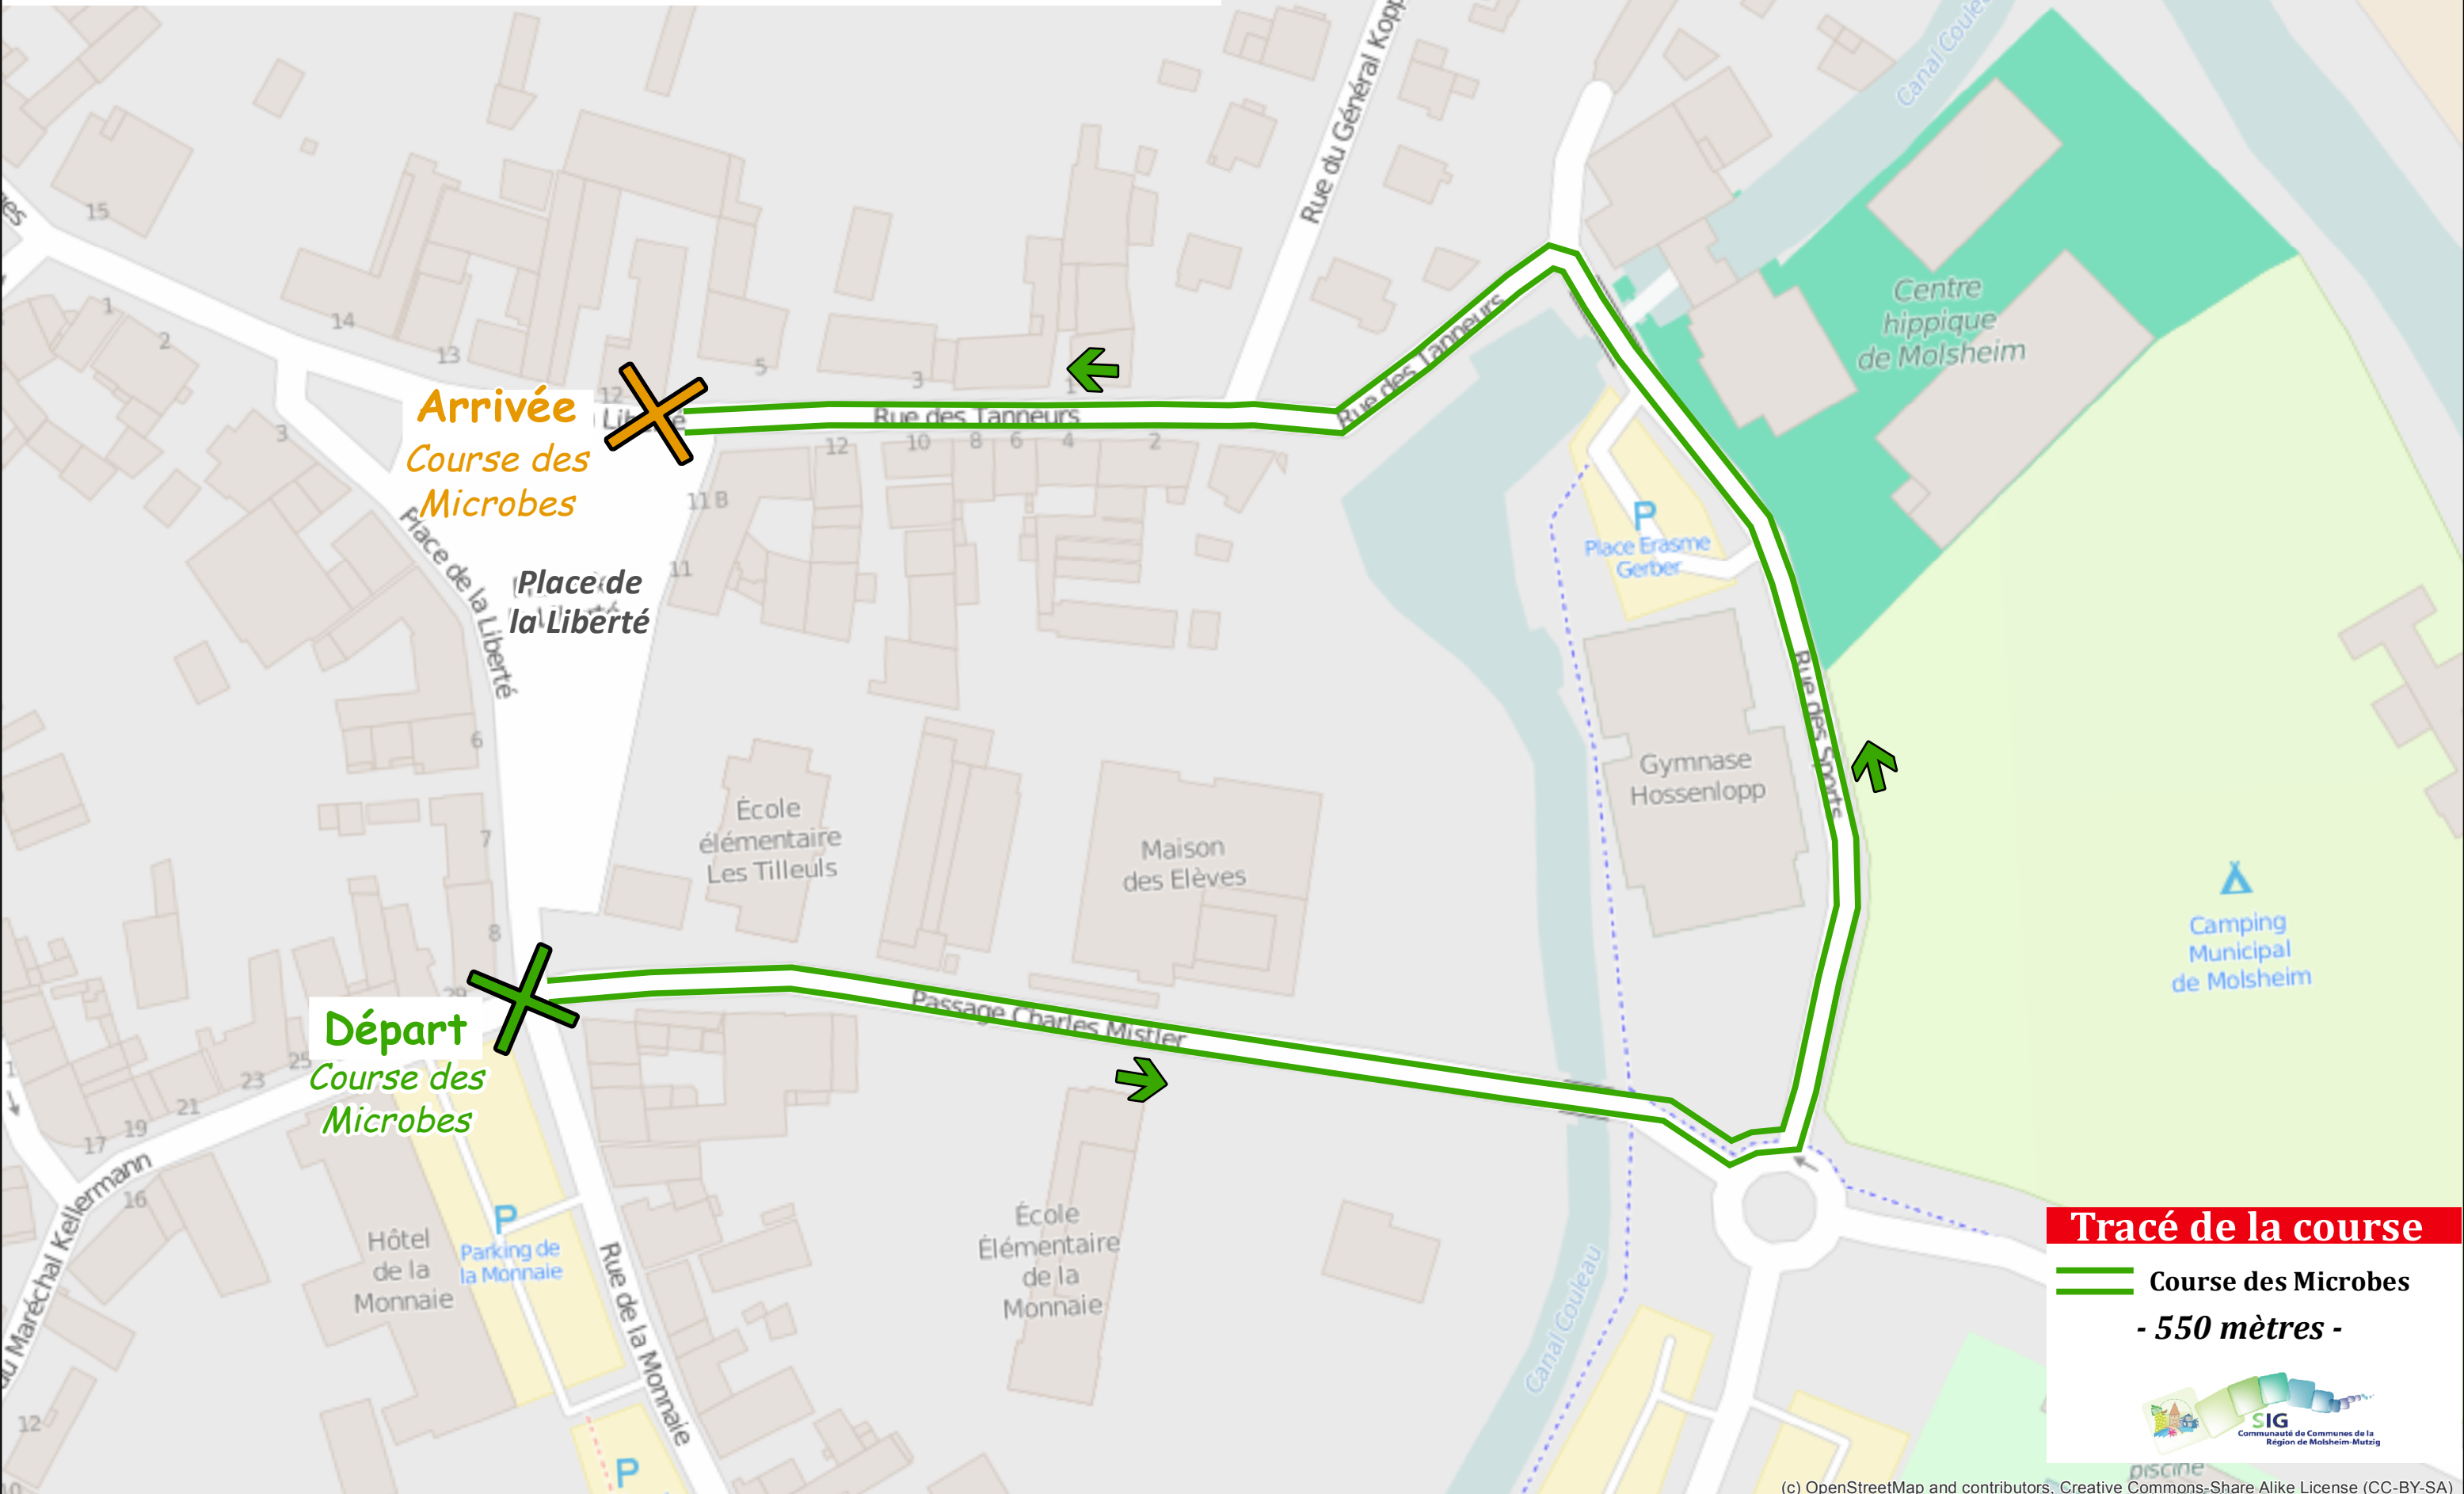

Course des Microbes

Sources : Comité du MVA
© Les contributeurs d'OpenStreetMap (CC-BY-SA)
www.openstreetmap.org
Auteur : KD - CCRMM - Novembre 2015
Echelle : 1 / 1 000

Tracé de la course

 Course des Microbes
- 550 mètres -